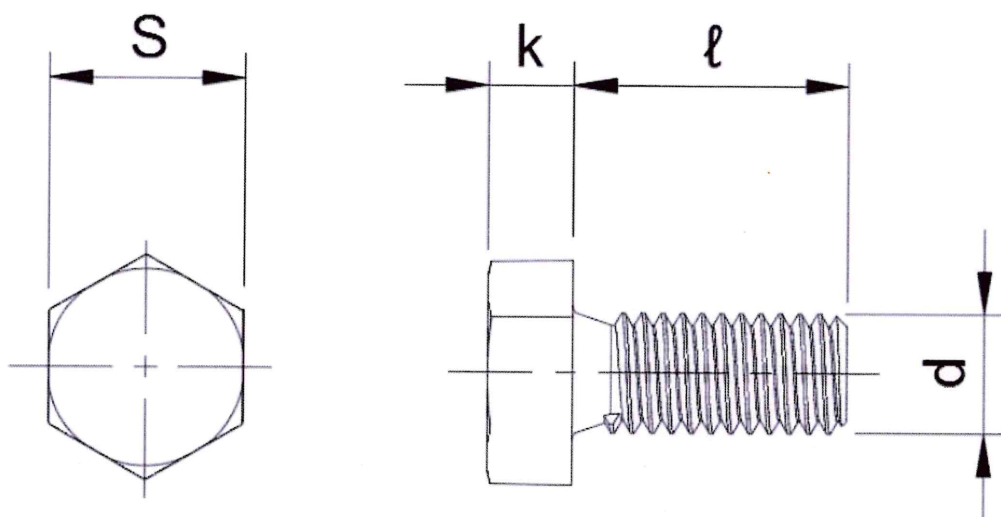

ラインナップ・サイズ

PEEK十字穴付きなべ小ねじ

単位：mm

| ねじの呼びd x 長さℓ | ピッチ | dk | k | m |
|--------------|------|-----|-----|-----|
| M2.6 x 5 | 0.45 | 4.5 | 1.7 | 2.6 |
| M2.6 x 10 | | | | |
| M3 x 5 | 0.5 | 5.5 | 2.0 | 3.6 |
| M3 x 6 | | | | |
| M3 x 8 | | | | |
| M3 x 10 | | | | |
| M3 x 25 | | | | |
| M4 x 8 | 0.7 | 7.0 | 2.6 | 4.2 |
| M4 x 10 | | | | |
| M4 x 12 | | | | |
| M4 x 15 | | | | |
| M4 x 25 | | | | |
| M5 x 10 | 0.8 | 9.0 | 3.3 | 4.9 |
| M5 x 12 | | | | |
| M5 x 15 | | | | |
| M5 x 20 | | | | |
| M6 x 10 | | | | |
| M6 x 12 | | | | |
| M6 x 15 | | | | |
| M6 x 20 | | | | |

ラインナップ・サイズ

PEEK六角穴付きボルト

単位：mm

| ねじの呼びd x 長さℓ | ピッチ | dk | k | s |
|--------------|-----|-----|-----|-----|
| M3 x 5 | 0.5 | 5.5 | 3.0 | 2.5 |
| M3 x 6 | | | | |
| M3 x 8 | | | | |
| M3 x 10 | | | | |
| M3 x 25 | | | | |
| M4 x 8 | 0.7 | 7.0 | 4.0 | 3.0 |
| M4 x 10 | | | | |
| M4 x 12 | | | | |
| M4 x 15 | | | | |
| M4 x 25 | | | | |
| M5 x 10 | 0.8 | 8.5 | 5.0 | 4.0 |
| M5 x 12 | | | | |
| M5 x 15 | | | | |
| M5 x 20 | | | | |
| M6 x 10 | | | | |
| M6 x 12 | | | | |
| M6 x 15 | | | | |
| M6 x 20 | | | | |

ラインナップ・サイズ

PEEK六角ボルト

単位：mm

| ねじの呼びd x 長さl | ピッチ | k | S |
|--------------|-----|-----|------|
| M4 x 8 | 0.7 | 2.8 | 7.0 |
| M4 x 10 | | | |
| M4 x 12 | | | |
| M4 x 15 | | | |
| M4 x 25 | | | |
| M5 x 10 | 0.8 | 3.5 | 8.0 |
| M5 x 12 | | | |
| M5 x 15 | | | |
| M5 x 20 | | | |
| M6 x 10 | 1.0 | 4.0 | 10.0 |
| M6 x 12 | | | |
| M6 x 15 | | | |
| M6 x 20 | | | |

ラインナップ・サイズ

PC皿小ねじ

単位：mm

| ねじの呼び $d \times$ 長さ e | ピッチ | dk | m |
|-------------------------|-----|------|-----|
| M3 x 6 | 0.5 | 5.5 | 2.6 |
| M3 x 8 | | | |
| M3 x 10 | | | |
| M3 x 12 | | | |
| M3 x 15 | | | |