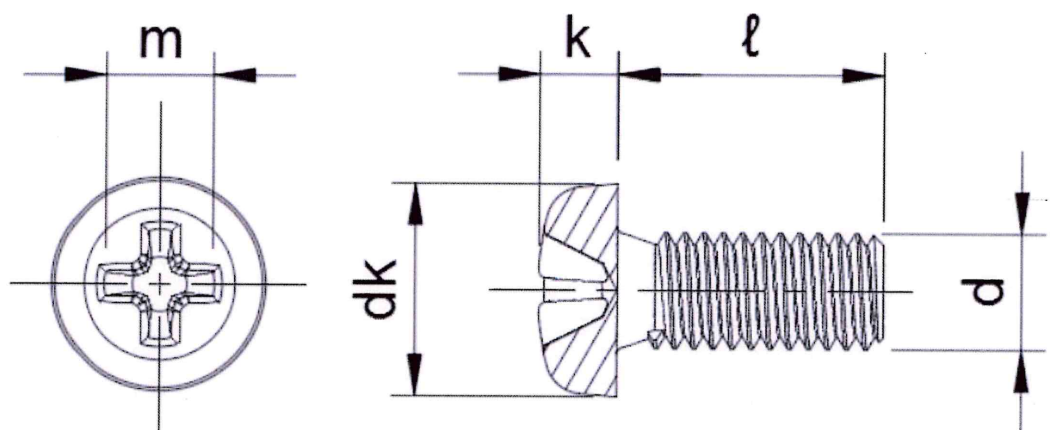

ラインナップ・サイズ

PEEK十字穴付きなべ小ねじ

単位：mm

| ねじの呼びd x 長さℓ | ピッチ | dk | k | m |
|--------------|------|-----|-----|-----|
| M2.6 x 5 | 0.45 | 4.5 | 1.7 | 2.6 |
| M2.6 x 10 | | | | |
| M3 x 5 | 0.5 | 5.5 | 2.0 | 3.6 |
| M3 x 6 | | | | |
| M3 x 8 | | | | |
| M3 x 10 | | | | |
| M3 x 25 | | | | |
| M4 x 8 | 0.7 | 7.0 | 2.6 | 4.2 |
| M4 x 10 | | | | |
| M4 x 12 | | | | |
| M4 x 15 | | | | |
| M4 x 25 | | | | |
| M5 x 10 | 0.8 | 9.0 | 3.3 | 4.9 |
| M5 x 12 | | | | |
| M5 x 15 | | | | |
| M5 x 20 | | | | |
| M6 x 10 | | | | |
| M6 x 12 | | | | |
| M6 x 15 | | | | |
| M6 x 20 | | | | |

ラインナップ・サイズ

PEEK六角穴付きボルト

単位：mm

| ねじの呼びd x 長さℓ | ピッチ | dk | k | s |
|--------------|-----|-----|-----|-----|
| M3 x 5 | 0.5 | 5.5 | 3.0 | 2.5 |
| M3 x 6 | | | | |
| M3 x 8 | | | | |
| M3 x 10 | | | | |
| M3 x 25 | | | | |
| M4 x 8 | 0.7 | 7.0 | 4.0 | 3.0 |
| M4 x 10 | | | | |
| M4 x 12 | | | | |
| M4 x 15 | | | | |
| M4 x 25 | | | | |
| M5 x 10 | 0.8 | 8.5 | 5.0 | 4.0 |
| M5 x 12 | | | | |
| M5 x 15 | | | | |
| M5 x 20 | | | | |
| M6 x 10 | | | | |
| M6 x 12 | | | | |
| M6 x 15 | | | | |
| M6 x 20 | | | | |

ラインナップ・サイズ

PEEK六角ボルト

単位：mm

| ねじの呼びd x 長さl | ピッチ | k | S |
|--------------|-----|-----|------|
| M4 x 8 | 0.7 | 2.8 | 7.0 |
| M4 x 10 | | | |
| M4 x 12 | | | |
| M4 x 15 | | | |
| M4 x 25 | | | |
| M5 x 10 | 0.8 | 3.5 | 8.0 |
| M5 x 12 | | | |
| M5 x 15 | | | |
| M5 x 20 | | | |
| M6 x 10 | 1.0 | 4.0 | 10.0 |
| M6 x 12 | | | |
| M6 x 15 | | | |
| M6 x 20 | | | |

ラインナップ・サイズ

PC皿小ねじ

単位：mm

| ねじの呼び $d \times$ 長さ e | ピッチ | dk | m |
|-------------------------|-----|------|-----|
| M3 x 6 | 0.5 | 5.5 | 2.6 |
| M3 x 8 | | | |
| M3 x 10 | | | |
| M3 x 12 | | | |
| M3 x 15 | | | |