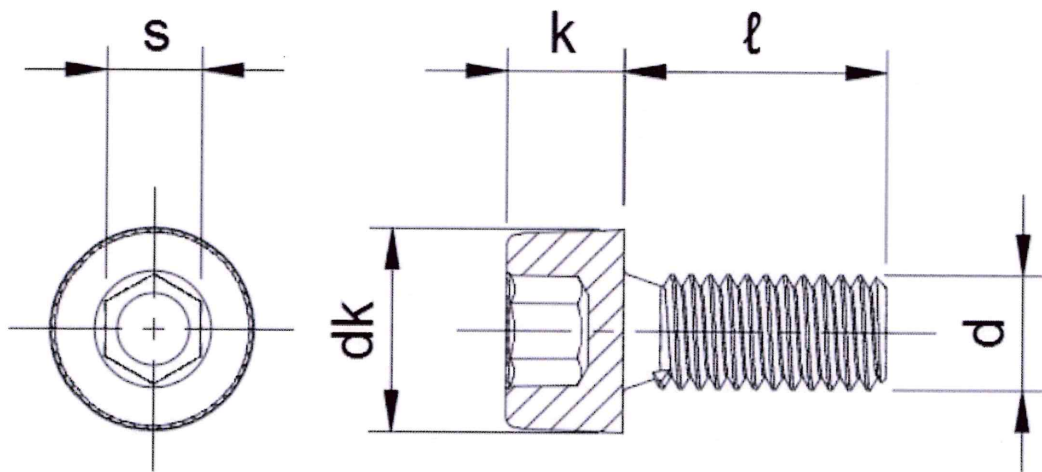

ラインナップ・サイズ

PEEK十字穴付きなべ小ねじ

単位：mm

| ねじの呼びd x 長さℓ | ピッチ | dk | k | m |
|--------------|------|-----|-----|-----|
| M2.6 x 5 | 0.45 | 4.5 | 1.7 | 2.6 |
| M2.6 x 10 | | | | |
| M3 x 5 | 0.5 | 5.5 | 2.0 | 3.6 |
| M3 x 6 | | | | |
| M3 x 8 | | | | |
| M3 x 10 | | | | |
| M3 x 25 | | | | |
| M4 x 8 | 0.7 | 7.0 | 2.6 | 4.2 |
| M4 x 10 | | | | |
| M4 x 12 | | | | |
| M4 x 15 | | | | |
| M4 x 25 | | | | |
| M5 x 10 | 0.8 | 9.0 | 3.3 | 4.9 |
| M5 x 12 | | | | |
| M5 x 15 | | | | |
| M5 x 20 | | | | |
| M6 x 10 | | | | |
| M6 x 12 | | | | |
| M6 x 15 | | | | |
| M6 x 20 | | | | |

ラインナップ・サイズ

PEEK六角穴付きボルト

単位：mm

| ねじの呼びd x 長さℓ | ピッチ | dk | k | s |
|--------------|-----|-----|-----|-----|
| M3 x 5 | 0.5 | 5.5 | 3.0 | 2.5 |
| M3 x 6 | | | | |
| M3 x 8 | | | | |
| M3 x 10 | | | | |
| M3 x 25 | | | | |
| M4 x 8 | 0.7 | 7.0 | 4.0 | 3.0 |
| M4 x 10 | | | | |
| M4 x 12 | | | | |
| M4 x 15 | | | | |
| M4 x 25 | | | | |
| M5 x 10 | 0.8 | 8.5 | 5.0 | 4.0 |
| M5 x 12 | | | | |
| M5 x 15 | | | | |
| M5 x 20 | | | | |
| M6 x 10 | | | | |
| M6 x 12 | | | | |
| M6 x 15 | | | | |
| M6 x 20 | | | | |

ラインナップ・サイズ

PEEK六角ボルト

単位：mm

| ねじの呼びd x 長さl | ピッチ | k | S |
|--------------|-----|-----|------|
| M4 x 8 | 0.7 | 2.8 | 7.0 |
| M4 x 10 | | | |
| M4 x 12 | | | |
| M4 x 15 | | | |
| M4 x 25 | | | |
| M5 x 10 | 0.8 | 3.5 | 8.0 |
| M5 x 12 | | | |
| M5 x 15 | | | |
| M5 x 20 | | | |
| M6 x 10 | 1.0 | 4.0 | 10.0 |
| M6 x 12 | | | |
| M6 x 15 | | | |
| M6 x 20 | | | |

ラインナップ・サイズ

PC皿小ねじ

単位：mm

| ねじの呼び $d \times$ 長さ e | ピッチ | dk | m |
|-------------------------|-----|------|-----|
| M3 x 6 | 0.5 | 5.5 | 2.6 |
| M3 x 8 | | | |
| M3 x 10 | | | |
| M3 x 12 | | | |
| M3 x 15 | | | |