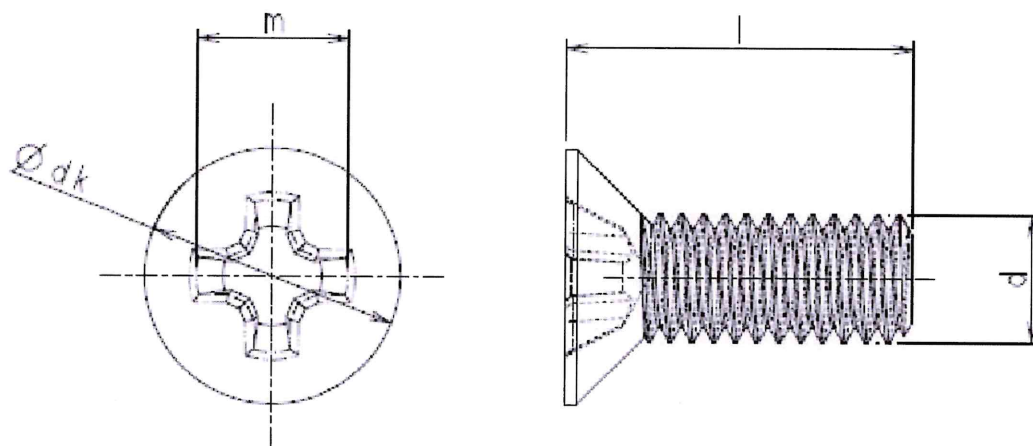

ラインナップ・サイズ

PEEK六角穴付きボルト

単位：mm

| ねじの呼びd x 長さℓ | ピッチ | dk | k | s |
|--------------|-----|-----|-----|-----|
| M3 x 5 | 0.5 | 5.5 | 3.0 | 2.5 |
| M3 x 6 | | | | |
| M3 x 8 | | | | |
| M3 x 10 | | | | |
| M3 x 25 | | | | |
| M4 x 8 | 0.7 | 7.0 | 4.0 | 3.0 |
| M4 x 10 | | | | |
| M4 x 12 | | | | |
| M4 x 15 | | | | |
| M4 x 25 | | | | |
| M5 x 10 | 0.8 | 8.5 | 5.0 | 4.0 |
| M5 x 12 | | | | |
| M5 x 15 | | | | |
| M5 x 20 | | | | |
| M6 x 10 | | | | |
| M6 x 12 | | | | |
| M6 x 15 | | | | |
| M6 x 20 | | | | |

ラインナップ・サイズ

PEEK六角ボルト

単位：mm

| ねじの呼びd x 長さl | ピッチ | k | S |
|--------------|-----|-----|------|
| M4 x 8 | 0.7 | 2.8 | 7.0 |
| M4 x 10 | | | |
| M4 x 12 | | | |
| M4 x 15 | | | |
| M4 x 25 | | | |
| M5 x 10 | 0.8 | 3.5 | 8.0 |
| M5 x 12 | | | |
| M5 x 15 | | | |
| M5 x 20 | | | |
| M6 x 10 | 1.0 | 4.0 | 10.0 |
| M6 x 12 | | | |
| M6 x 15 | | | |
| M6 x 20 | | | |

ラインナップ・サイズ

PC皿小ねじ

単位：mm

| ねじの呼び $d \times$ 長さ e | ピッチ | dk | m |
|-------------------------|-----|------|-----|
| M3 x 6 | 0.5 | 5.5 | 2.6 |
| M3 x 8 | | | |
| M3 x 10 | | | |
| M3 x 12 | | | |
| M3 x 15 | | | |